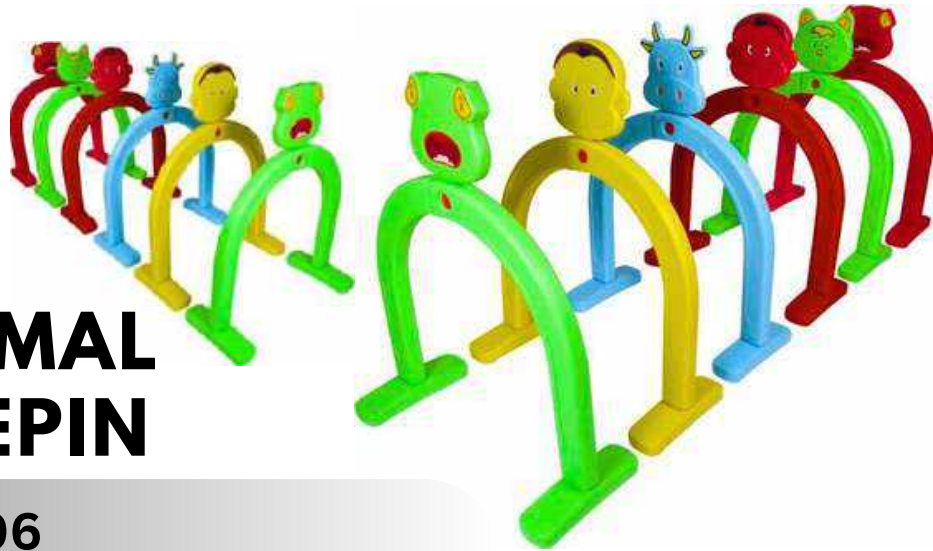

PK-405

SIZE - L21xW13xH8 cm

MRP - 4999/-

COUPE CAR

PK-390

SIZE - L76xW48xH89 cm

MRP - 12999/-

FUN TROLLEY

PK-395

SIZE - L90xW34xH40 cm

MRP - 2999/-

6 PC
SET

ANIMAL STEPIN

PK-406

SIZE - L88xW60xH31cm

MRP - 6999/-