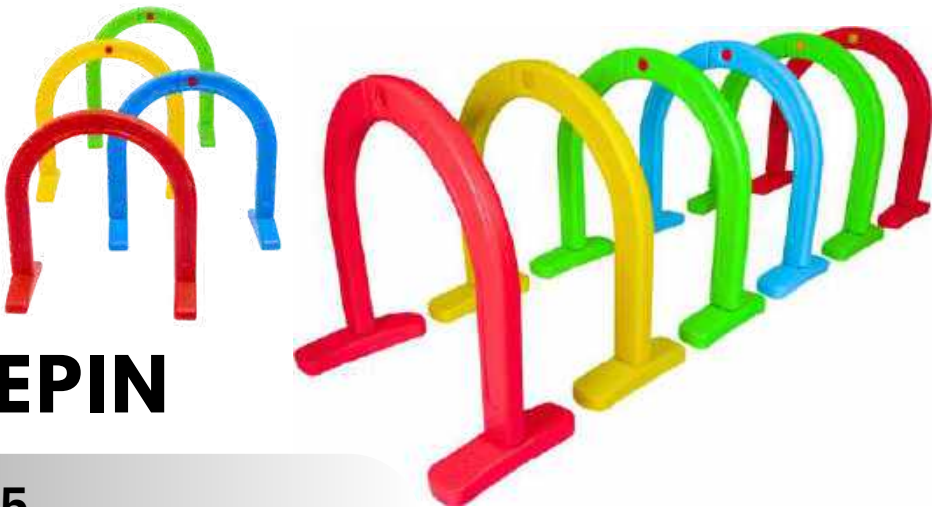

STEPIN

PK-415

SIZE - L67xW60xH30cm

MRP - 5999/-

4 PC
SET