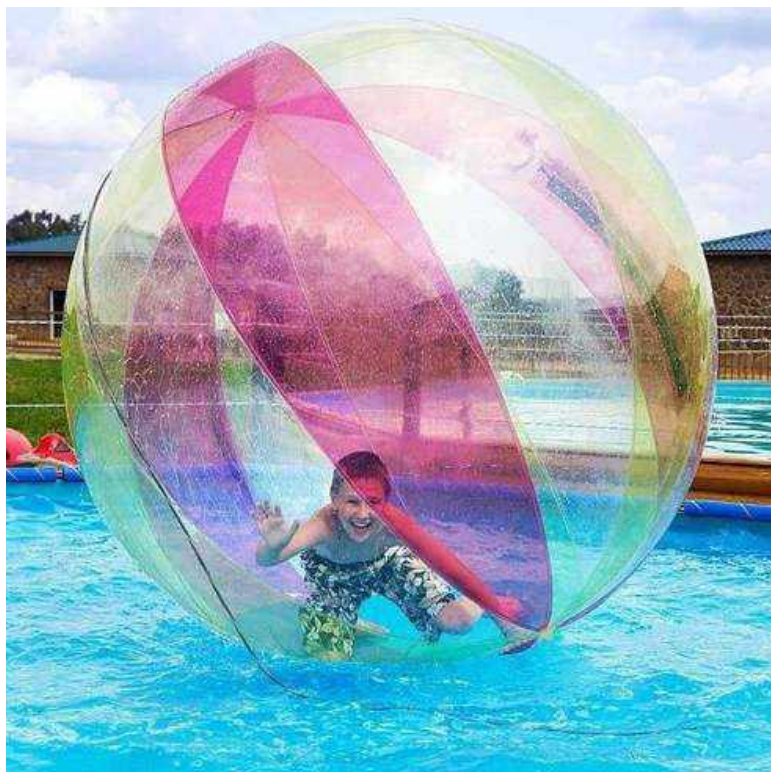

14FT. MULTI TRAMPOLINE

PK-708

SIZE : Dia 168"

MRP - 45999/-

16FT. MULTI TRAMPOLINE

PK-709

SIZE : Dia 192"

MRP - 53999/-